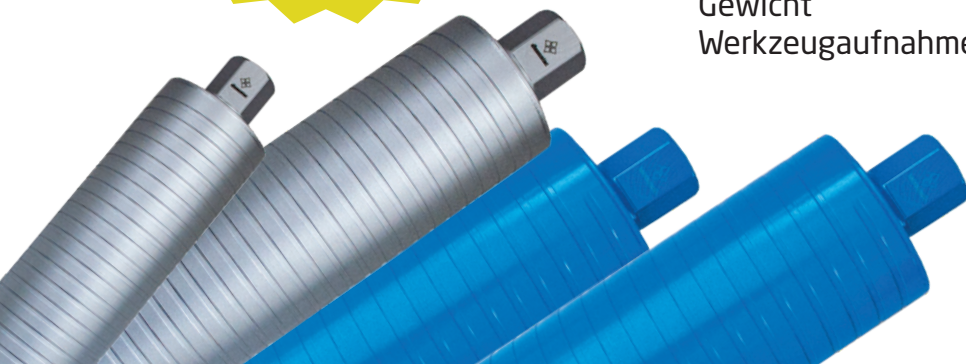

JETZT ZUGREIFEN UND SPAREN!

Gültig
bis Ende
März 2024

TOP AKTION

NEUE GENERATION TROCKEN-BOHRMOTOREN

STARTER-PAKET **1**

1 x WEKA DKS 32 Trocken - Nass Diamant-Kernbohrmaschine

Kompakte und leistungsstarke Nass-/Trocken-Kernbohrmaschine mit Softschlag-Funktion.

Hervorragend geeignet für Trockenkernbohren bis \varnothing 300 mm, mit integrierter Absaugvorrichtung + Nassadapter.

Inklusive*

1 x Trockenbohrkrone \varnothing 122 mm

1 x Trockenbohrkrone \varnothing 152 mm

1 x Trocken-Absaugvorrichtung

1 X Nass-Adapter

WEKA DKS 32
Trocken-Kernbohrmaschine

Bohrbereich	52-300 mm
Nennleistung	3200 W
Nehndrehzahlen	230/460/720 ¹ /min
Gewicht	12,4 kg
Werkzeugaufnahme	1 1/4" UNC

AKTION!

CHF 2'445.-*
anstatt CHF 3'250.-

diamantec

PAKET 2

Trocken-Nass-Kernbohr-Set

1 x WEKA DKS 32 Trocken-Nass Diamant-Kernbohrmaschine

1 x Bohrständer BST 300 bis Ø 300 mm

Inklusive*