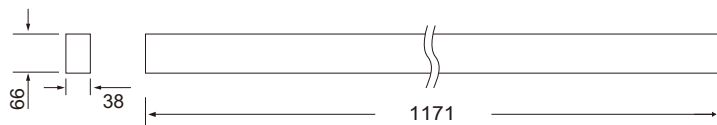

GLOS

Pendelleuchte

NEKO
THINK DESIGN

Gehen Sie durch Ihr Büro, halten Sie konstruktive Sitzungen und konzentrieren Sie sich auf Ihre Arbeit. Die NEKO Pendelleuchte GLOS integriert sich dank schlankem Design unauffällig in Ihren Büroräumen.

Sie bekommen eine hervorragende Entblendung von <UGR10. Dank diesen Daten ist auch diese Leuchte zusätzlich für CAD und technisches Zeichnen geeignet.

DALI dimmbar

Wählen Sie Ihre Leuchte in den aktuellen Farben Weiss (RAL9016), Silber (RAL9006) oder Schwarz (RAL9005) aus.

Lichtfarbe kann zwischen 3000 warmweiss und 4000 Kelvin neutralweiss gewählt werden.

NEKO GLOS hat folgende Vorteile:

- Kann als Einzelleuchte pendelnd 1.2 Meter oder mit einer Einspeisung bis 18 Meter lang sein
- Im zeitlosen Profil ist das Netzteil integriert - eine Einspeisung/keine Geräte an der Decke
- Nahtlose Verbindung und homogenes Licht – einfach tolles Direkt-Indirektlicht

Qualitätsnervenleben mit Philips LED-Chips, Marken-Netzteile und ISO 9001 Zertifizierung - Sie bekommen die NEKO GLOS - Linie mit 5 Jahren Garantie.

Lichtverteilungskurve