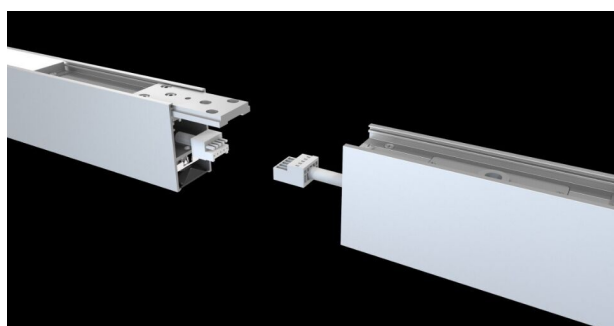

Produktinformation

Module	CCT	CODE
GSP-50W-25W-25W-830	3000K	P1000000(YYY)
GSP-50W-25W-25W-840	4000K	P1000010(YYY)

Remark: DALI Dim; YYY=WEI (Weiss), SCH (Schwarz), SIL (Silber)

Technische Daten

Abmessung	1171x38x66mm
Leistungsaufnahme	25W direkt, 25W indirekt
Lumen	6'250
Effizienz	130lm/W
Farbwiedergabewert	Ra >83
Abstrahlwinkel	45° direkt, 120° indirekt
UGR	<10
Farbkonsistenz	3 SDCM
Dimmbar	DALI
Schutzart	IP20
Schlagfestigkeitsklasse	IK06
Gewährleistung	5 Jahre

NEKO Lighting AG

Kreuzstrasse 2, CH-8008 Zürich, Switzerland
sales@nekooffice.ch

WWW.NEKOOFFICE.CH