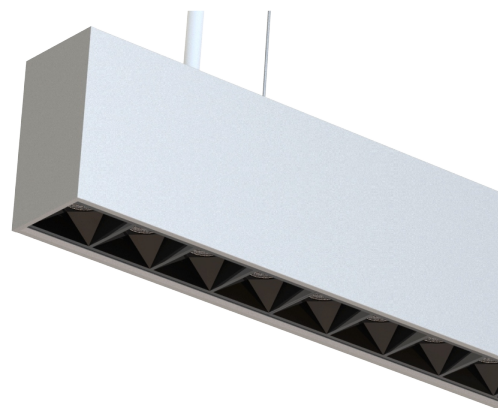

GLOS

Pendelleuchte

NEKO
THINK DESIGN

Gehen Sie durch Ihr Büro, halten Sie konstruktive Sitzungen und konzentrieren Sie sich auf Ihre Arbeit. Die NEKO Pendelleuchte GLOS integriert sich dank schlankem Design unauffällig in Ihren Büroräumen.

Sie bekommen eine hervorragende Entblendung von <UGR10. Dank diesen Daten ist auch diese Leuchte zusätzlich für CAD und technisches Zeichnen geeignet.

DALI dimmbar

Wählen Sie Ihre Leuchte in den aktuellen Farben Weiss (RAL9016), Silber (RAL9006) oder Schwarz (RAL9005) aus.

Lichtfarbe kann zwischen 3000 warmweiss und 4000 Kelvin neutralweiss gewählt werden.

NEKO GLOS hat folgende Vorteile:

- Kann als Einzelleuchte pendelnd 1.2 Meter oder mit einer Einspeisung bis 18 Meter lang sein
- Im zeitlosen Profil ist das Netzteil integriert - eine Einspeisung/keine Geräte an der Decke
- Nahtlose Verbindung und homogenes Licht – einfach tolles Direkt-Indirektlicht

Qualitätsnervenleben mit Philips LED-Chips, Marken-Netzteile und ISO 9001 Zertifizierung - Sie bekommen die NEKO GLOS - Linie mit 5 Jahren Garantie.

Lichtverteilungskurve