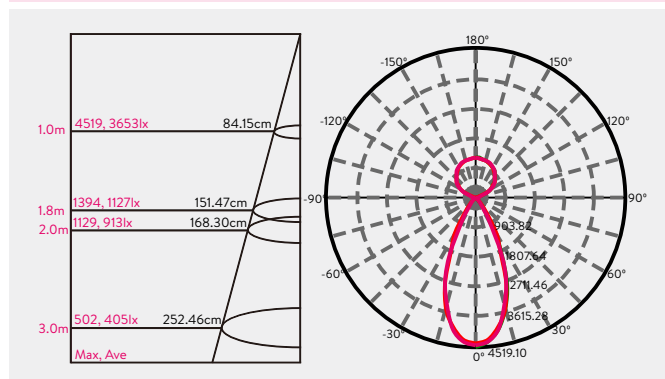

Lichtverteilungskurve

Produktinformation

Module	CCT	CODE
GSP-50W-25W-25W-830	3000K	P1000000(YYY)
GSP-50W-25W-25W-840	4000K	P1000010(YYY)

Remark: DALI Dim; YYY=WEI (Weiss), SCH (Schwarz), SIL (Silber)

Technische Daten

Abmessung	1171x38x66mm
Leistungsaufnahme	25W direkt, 25W indirekt
Lumen	6'250
Effizienz	130lm/W
Farbwiedergabewert	Ra >83
Abstrahlwinkel	45° direkt, 120° indirekt
UGR	<10
Farbkonsistenz	3 SDCM
Dimmbar	DALI
Schutzart	IP20
Schlagfestigkeitsklasse	IK06
Gewährleistung	5 Jahre

NEKO Lighting AG

Kreuzstrasse 2, CH-8008 Zürich, Switzerland
sales@nekooffice.ch

WWW.NEKOOFFICE.CH