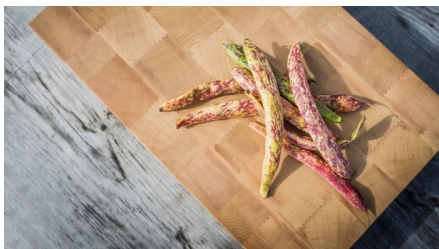

Joko GmbH srl • Staatsstraße Via Nazionale • I-39040 Salurn Salorno • Südtirol ITALIA

0039 0471 884148 • info@jokodomus.com • jokodomus.com