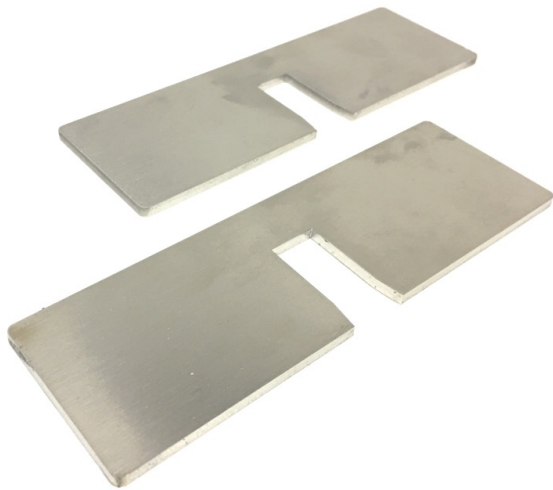

JOKODOMUS

900110

Zubehör

CUN

Indoor Outdoor

CUN Verbindungselement - Hiermit verbinden Sie die CUN Module Stoß an Stoß (2 Stück im Lieferumfang).

Breite	125 mm
Tiefe	3 mm
Höhe	40 mm
Gewicht	0 kg

Joko GmbH srl • Staatsstraße Via Nazionale • I-39040 Salurn Salorno • Südtirol ITALIA