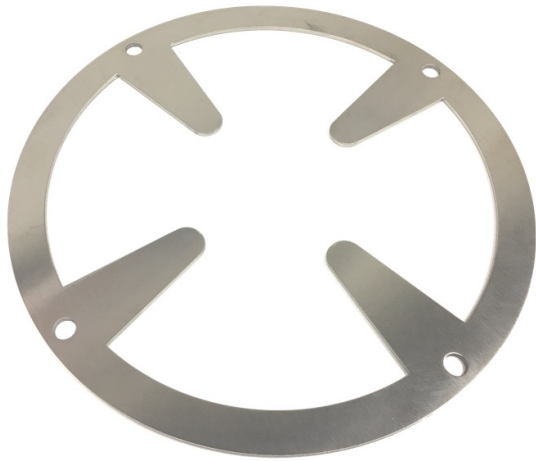

JOKODOMUS

900309

Zubehör

CUN

Indoor Outdoor

Aufsatzring für Pfannen für CUN Wok

Arbeitsplatte **Edelstahl AISI 304**

Tiefe **290 mm**