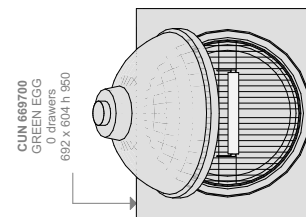

JOKODOMUS

679261

Big Green Egg
CUN

✓ Indoor ✓ Outdoor

CUN Big Green Egg Large Edelstahl ___ Küchenwagen aus Edelstahl der Serie CUN mit Big Green Egg Large. Der Küchenwagen hat links und rechts je ein Stecksystem zur Bestückung von Zubehör oder zum Einhängen einer Verbindungsbrücke.

Achtung: Die Mechanik und die Schwingbewegung des Big Green Egg benötigen Ausschierplatz. Bitte stellen Sie an der Rückseite des Küchenmoduls mindestens 15cm zur Verfügung. Bedenken Sie bitte, daß der Griff vorne ca. 8 cm über den Vorderrand des Moduls hinausreicht.

Arbeitsplatte	Edelstahl AISI 304
Struktur	Edelstahl AISI 304
Korpus	Edelstahl AISI 304
Schublade	0
Breite	692 mm
Tiefe	604 mm
Höhe	950 mm
Gewicht	133 kg

Herd

series

**CUN KITCHEN
Big Green Egg**

version

v01