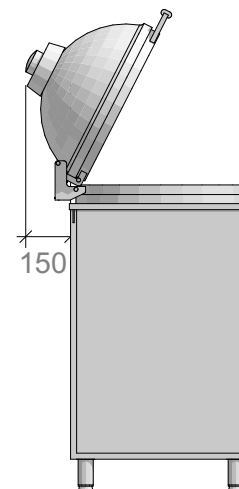

JOKODOMUS

679261

Big Green Egg
CUN

✓ Indoor ✓ Outdoor

CUN Big Green Egg Large Edelstahl ___ Küchenwagen aus Edelstahl der Serie CUN mit Big Green Egg Large. Der Küchenwagen hat links und rechts je ein Stecksystem zur Bestückung von Zubehör oder zum Einhängen einer Verbindungsbrücke.

Achtung: Die Mechanik und die Schwingbewegung des Big Green Egg benötigen Ausschierplatz. Bitte stellen Sie an der Rückseite des Küchenmoduls mindestens 15cm zur Verfügung. Bedenken Sie bitte, daß der Griff vorne ca. 8 cm über den Vorderrand des Moduls hinausreicht.

Arbeitsplatte	Edelstahl AISI 304
Struktur	Edelstahl AISI 304
Korpus	Edelstahl AISI 304
Schublade	0
Breite	692 mm
Tiefe	604 mm
Höhe	950 mm
Gewicht	133 kg

Herd

series

**CUN KITCHEN
Big Green Egg**

version

v01