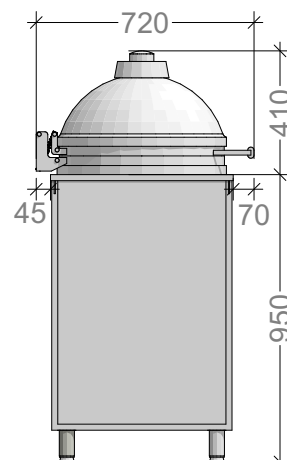

JOKODOMUS

679261

Big Green Egg
CUN

✓ Indoor ✓ Outdoor

CUN Big Green Egg Large Edelstahl ___ Küchenwagen aus Edelstahl der Serie CUN mit Big Green Egg Large. Der Küchenwagen hat links und rechts je ein Stecksystem zur Bestückung von Zubehör oder zum Einhängen einer Verbindungsbrücke.

Achtung: Die Mechanik und die Schwingbewegung des Big Green Egg benötigen Ausschierplatz. Bitte stellen Sie an der Rückseite des Küchenmoduls mindestens 15cm zur Verfügung. Bedenken Sie bitte, daß der Griff vorne ca. 8 cm über den Vorderrand des Moduls hinausreicht.

Arbeitsplatte	Edelstahl AISI 304
Struktur	Edelstahl AISI 304
Korpus	Edelstahl AISI 304
Schublade	0
Breite	692 mm
Tiefe	604 mm
Höhe	950 mm
Gewicht	133 kg

Herd

series

**CUN KITCHEN
Big Green Egg**

version

v01