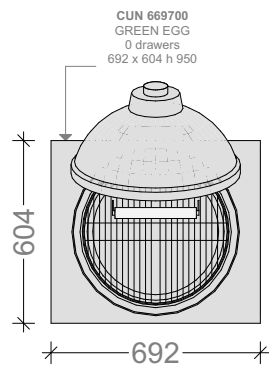

JOKODOMUS

679261

Big Green Egg
CUN

✓ Indoor ✓ Outdoor

CUN Big Green Egg Large Edelstahl ___ Küchenwagen aus Edelstahl der Serie CUN mit Big Green Egg Large. Der Küchenwagen hat links und rechts je ein Stecksystem zur Bestückung von Zubehör oder zum Einhängen einer Verbindungsbrücke.

Achtung: Die Mechanik und die Schwingbewegung des Big Green Egg benötigen Ausschierplatz. Bitte stellen Sie an der Rückseite des Küchenmoduls mindestens 15cm zur Verfügung. Bedenken Sie bitte, daß der Griff vorne ca. 8 cm über den Vorderrand des Moduls hinausreicht.

Arbeitsplatte	Edelstahl AISI 304
Struktur	Edelstahl AISI 304
Korpus	Edelstahl AISI 304
Schublade	0
Breite	692 mm
Tiefe	604 mm
Höhe	950 mm
Gewicht	133 kg

Herd

series

**CUN KITCHEN
Big Green Egg**

version

v01