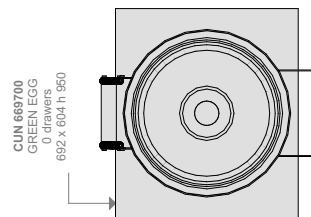

JOKODOMUS

679261

Big Green Egg
CUN

✓ Indoor ✓ Outdoor

CUN Big Green Egg Large Edelstahl ___ Küchenwagen aus Edelstahl der Serie CUN mit Big Green Egg Large. Der Küchenwagen hat links und rechts je ein Stecksystem zur Bestückung von Zubehör oder zum Einhängen einer Verbindungsbrücke.

Achtung: Die Mechanik und die Schwingbewegung des Big Green Egg benötigen Ausschierplatz. Bitte stellen Sie an der Rückseite des Küchenmoduls mindestens 15cm zur Verfügung. Bedenken Sie bitte, daß der Griff vorne ca. 8 cm über den Vorderrand des Moduls hinausreicht.

Arbeitsplatte	Edelstahl AISI 304
Struktur	Edelstahl AISI 304
Korpus	Edelstahl AISI 304
Schublade	0
Breite	692 mm
Tiefe	604 mm
Höhe	950 mm
Gewicht	133 kg

Herd

series

**CUN KITCHEN
Big Green Egg**

version

v01