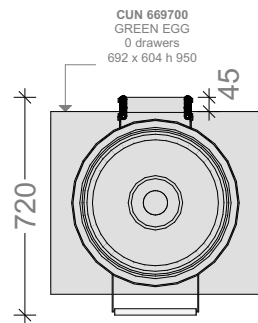

JOKODOMUS

679261

Big Green Egg
CUN

✓ Indoor ✓ Outdoor

CUN Big Green Egg Large Edelstahl ___ Küchenwagen aus Edelstahl der Serie CUN mit Big Green Egg Large. Der Küchenwagen hat links und rechts je ein Stecksystem zur Bestückung von Zubehör oder zum Einhängen einer Verbindungsbrücke.

Achtung: Die Mechanik und die Schwingbewegung des Big Green Egg benötigen Ausschierplatz. Bitte stellen Sie an der Rückseite des Küchenmoduls mindestens 15cm zur Verfügung. Bedenken Sie bitte, daß der Griff vorne ca. 8 cm über den Vorderrand des Moduls hinausreicht.

Arbeitsplatte	Edelstahl AISI 304
Struktur	Edelstahl AISI 304
Korpus	Edelstahl AISI 304
Schublade	0
Breite	692 mm
Tiefe	604 mm
Höhe	950 mm
Gewicht	133 kg

Herd

series

**CUN KITCHEN
Big Green Egg**

version

v01