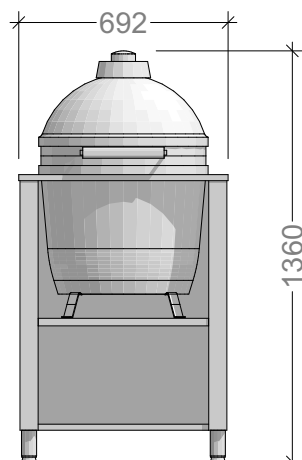

JOKODOMUS

679261

Big Green Egg
CUN

✓ Indoor ✓ Outdoor

CUN Big Green Egg Large Edelstahl ___ Küchenwagen aus Edelstahl der Serie CUN mit Big Green Egg Large. Der Küchenwagen hat links und rechts je ein Stecksystem zur Bestückung von Zubehör oder zum Einhängen einer Verbindungsbrücke.

Achtung: Die Mechanik und die Schwingbewegung des Big Green Egg benötigen Ausschierplatz. Bitte stellen Sie an der Rückseite des Küchenmoduls mindestens 15cm zur Verfügung. Bedenken Sie bitte, daß der Griff vorne ca. 8 cm über den Vorderrand des Moduls hinausreicht.

Arbeitsplatte	Edelstahl AISI 304
Struktur	Edelstahl AISI 304
Korpus	Edelstahl AISI 304
Schublade	0
Breite	692 mm
Tiefe	604 mm
Höhe	950 mm
Gewicht	133 kg

Herd

series

**CUN KITCHEN
Big Green Egg**

version

v01