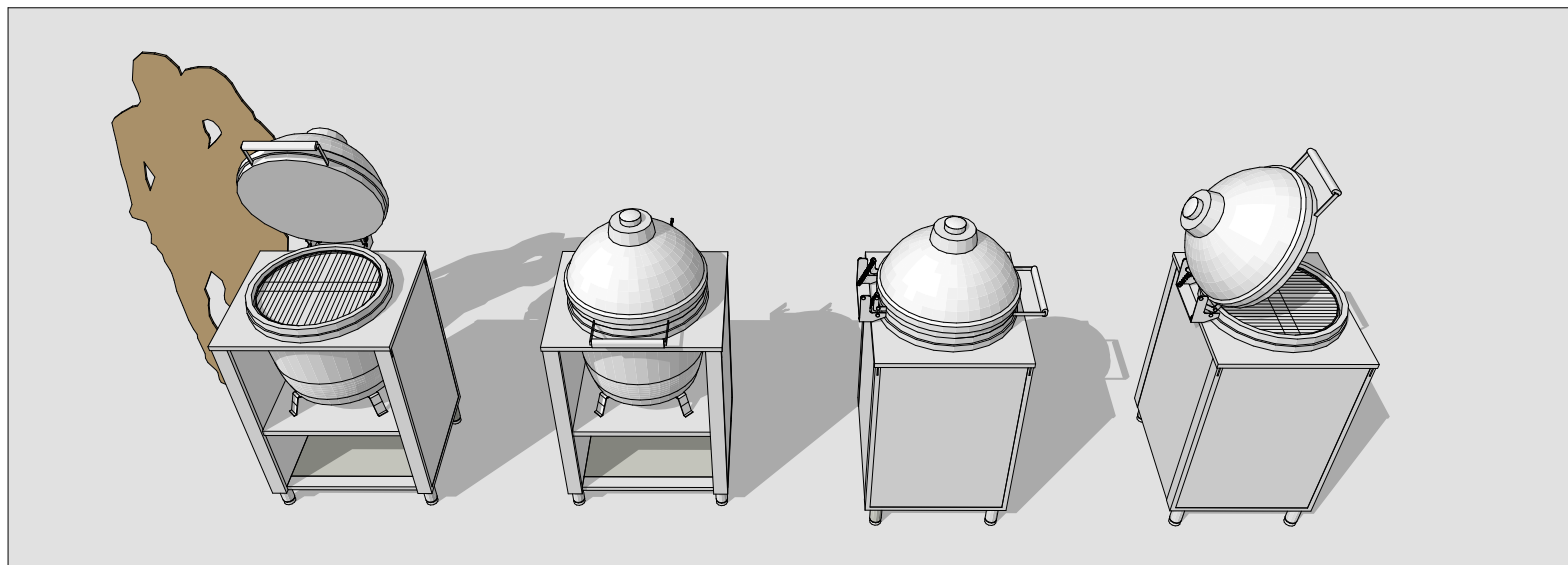

series

**CUN KITCHEN
Big Green Egg**

version

v01

date of issue

09.05.2017