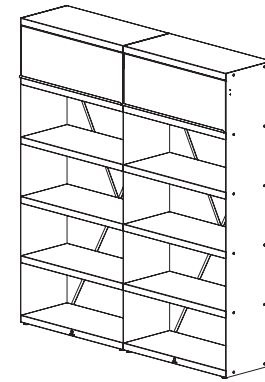

OFYR WOOD STORAGE 200

**OFYR WOOD STORAGE
CORTEN 200**

SKU
WS-200

EAN CODE
3291204101052

**OFYR WOOD STORAGE
BLACK 200**

SKU
WSB-200

EAN CODE
7436933036077

EN

The OFYR Wood Storage transforms a stack of wood into an attractive feature wall. A hinged top shelf keeps tools and other items neatly hidden away, and with three sizes available it's easy to find a solution for your space. Available in 216 cm by 100 cm, 200 cm or 300 cm size.

SPECIFICATIONS

MATERIAL	CORTEN STEEL
DIMENSIONS	216X200X45 CM
STORAGE	2 M ³
TOTAL WEIGHT	164 KG

MATERIAL	BLACK COATED STEEL
DIMENSIONS	216X200X45 CM
STORAGE	2 M ³
TOTAL WEIGHT	164 KG

SELECTION GUIDE

- At the top, you can store accessories behind the flap
- The black-coated models are more susceptible to scratches and damage, despite their high-quality coating
- We strongly recommend attaching the Wood Storage to a wall
- The Wood Storage 100, 200 and 300 can be combined

DE

Das Wood Storage verwandelt einen Holzstapel in eine attraktive Zierwand. Werkzeuge und sonstige Gegenstände können im aufklappbaren Fach an der Oberseite ordentlich verstaut werden. Es ist in drei Größen verfügbar und bietet somit eine Lösung für jedermann. Verfügbar in den Größen 216 x 100 cm, 200 cm und 300 cm.