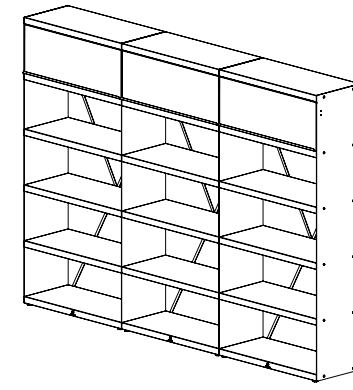

## OFYR WOOD STORAGE 300

OFYR WOOD STORAGE  
CORTEN 300

SKU  
WS-300

EAN CODE  
3291206168282

### EN

The OFYR Wood Storage Corten transforms a stack of wood into an attractive feature wall. A hinged top shelf keeps tools and other items neatly hidden away, and with three sizes available it's easy to find a solution for your space. Available in 216 cm by 100 cm, 200 cm or 300 cm size.

### SPECIFICATIONS

<b>MATERIAL</b>	CORTEN STEEL
<b>DIMENSIONS</b>	216X300X45 CM
<b>STORAGE</b>	3 M <sup>3</sup>
<b>TOTAL WEIGHT</b>	236 KG

### DE

Das Wood Storage Corten verwandelt einen Holzstapel in eine attraktive Zierwand. Werkzeuge und sonstige Gegenstände können im aufklappbaren Fach an der Oberseite ordentlich verstaut werden. Es ist in drei Größen verfügbar und bietet somit eine Lösung für jedermann. Verfügbar in den Größen 216 x 100 cm, 200 cm und 300 cm.