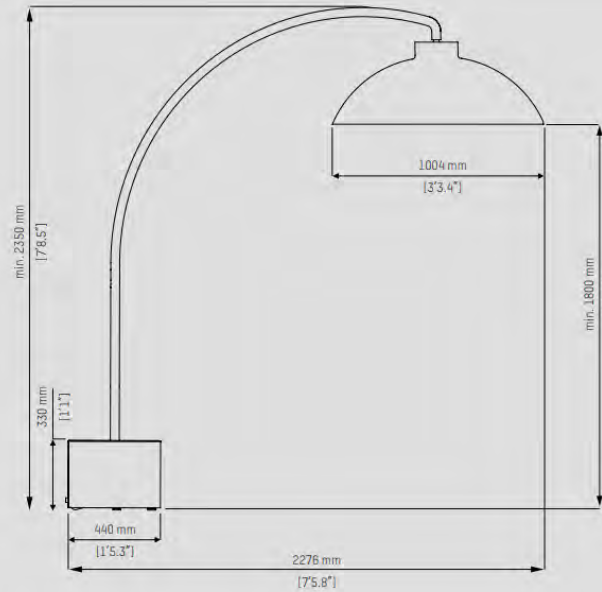

Technische Informationen

Abmessungen

Kuppeldurchmesser 100 cm - 3' 3.4"
Kuppelhöhe 32 cm - 1' 0.6"
Fuß 63 x 47 x 32 cm - 2' 0.8" x 1' 6.5" x 1' 0.6"

Technische Daten

Verbrauch 3.22 kWh
Wärme 3100 Watt
Licht 120 Watt

Farben

Farben haben informativen Charakter.

HEAT RESISTANT RAL COLOURS

Colour	Discription colour	Colour	Discription colour
RAL 1015	LIGHT IVORY	RAL 7035	LIGHT GREY
RAL 1018	ZINC YELLOW	RAL 7036	PLATINUM GREY
RAL 1023	TRAFFIC YELLOW	RAL 7038	AGATE GREY
RAL 1032	BROOM YELLOW	RAL 7040	WINDOW GREY
RAL 3000	FLAME RED	RAL 7042	TRAFFIC GREY A
RAL 3004	PIRPLE RED	RAL 7043	TRAFFIC GREY B
RAL 3020	TRAFFIC RED	RAL 7044	DUST
RAL 5002	ULTRAMARINE BLUE	RAL 7045	TELEGREY 1
RAL 5003	MIDNIGHT BLUE	RAL 7046	TELEGREY 2
RAL 5005	MEDIUM ROYAL BLUE	RAL 7047	TELEGREY 4
RAL 5008	GRAY-BLUE	RAL 8001	OCHER BROWN
RAL 5010	GENTIAN BLUE	RAL 8003	CLAY BROWN
RAL 5013	COBALT BLUE	RAL 8004	COPPER BROWN
RAL 5014	PIGEON BLUE	RAL 8007	FAWN BROWN
RAL 5015	SKY BLUE	RAL 8011	NUT BROWN
RAL 6011	RESEDA GREEN	RAL 8012	RED-BROWN
RAL 6019	PATEL GREEN	RAL 8014	SEPIA BROWN
RAL 6021	PALE GREEN	RAL 8016	MAHOGANY BROWN
RAL 7001	SILVER GREY	RAL 8017	CHOCOLATE BROWN
RAL 7005	MOUSE GREY	RAL 8019	GREY-BROWN
RAL 7010	TARPALLIN GREY	RAL 8022	BLACK-BROWN
RAL 7011	IRON GREY	RAL 9001	CREAM WHITE
RAL 7012	BASALT GREY	RAL 9002	GREY-WHITE
RAL 7013	BROWN-GREY	RAL 9003	SIGNAL-WHITE
RAL 7024	GRAPHITE GREY	RAL 9005	JET BLACK
RAL 7031	BLUE-GREY	RAL 9010	PURE WHITE
RAL 7032	PEBBLE	RAL 9011	GRAPHITE BLACK
		RAL 9017	TRAFFIC BLACK