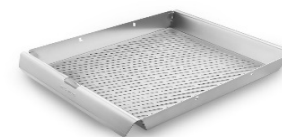

C16

S32 SPüle

S90

PLATTFORM ZUBEHÖR

Artikelnummer	Artikelbezeichnung	Preis CHF inkl. 8.1 % MWST
490300	XL Rotisserie	219
420021	Plattform Pizza Set	143
420161	Grillplatte/Plancha	309
420991	Planchaerhöhung / Hochsitz für C16 Gaskocher	109
420991	Grillplatte/ Plancha & Planchaerhöhung / Hochsitz Set zur Nutzung der Plancha auf dem C16	418
420031	Griffe	30
420151	Smoker Box	189
420062	Otto Wildes Helfer Gabel	30
420082	Otto Wildes Helfer Spachtel	30
420102	Otto Wildes Helfer Zange	30
420052	Otto Wildes Helfer Bürste	20
420112	Otto Wildes Helfer Grillgewicht	40
420124	Otto Wildes Helfer Plancha-Haube	30
420072	Otto Wildes Helfer Handschuhe	30
200321	Grillreiniger	20
200331	Edelstahlreiniger	20
800190	Gasschlauch zur Modulverbindung, 150cm + Adapter	44
800191	Gasschlauch zur Modulverbindung, 200cm + Adapter	49
800171	Doppelgasverteiler (zum direkten Anschluss an eine Gasflasche)	59
490531	4er Meatprobes	69
490541	Gas Buddy	129
420403	Grillkorb 8" mit Deckel	79
420402	Grillkorb 16" mit Deckel	109
420670	Wok Ring	59
420680	G32 GrillBuddy (Bluetooth)	169
510077	Flame Tamer	30

PLATTFORM ZUBEHÖR

PLATTFORM Abdeckhauben

Artikelnummer	Artikelbezeichnung	Preis CHF inkl. 8.1 % MWST
420141	Abdeckhaube G32 (inkl. Seitenwand Set)	189
420270	Seitenabschlüsse	59
420320	16" Überwurf (keine OFB Integration möglich)	79
420310	24" Überwurf (keine OFB Integration möglich)	89
420250	24" Überwurf (OFB Integration möglich)	89
420300	32" Überwurf (keine OFB Integration möglich)	99
420240	32" Überwurf (OFB Integration möglich)	99
420350	Fridge Ready Modul Cover (keine OFB Integration möglich)	89
420340	Fridge Ready Modul Cover (OFB Integration)	89
420360	S90 Überwurf (kein OFB Integration möglich)	109
420280	Abdeckhaube OFB zur Integration	59