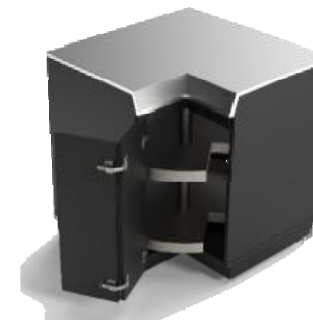

PLATTFORM MODULE

Artikelnummer	Artikelbezeichnung	Preis CHF inkl. 8.1 % MWST
490215	C16" mit Stand	1'399
490216	C16" mit Schubladen	1'599
490220	C16" Addon	999
490560	T16"	199
490214	S90°	1'999
490203	S16 mit Stand mit Schublade	999
490204	S16 mit Schubladen	1'299
490206	S16 Addon	599
490207	S24" mit Stand mit Schublade	1'099
490208	S24 mit Schubladen	1'399
490251	Fridge Ready Module RECHTS ANSCHLAG	1'099
490250	Fridge Ready Module LINKS ANSCHLAG	1'099
490210	S32" Schubladen/Tür Kombination	1'299
490211	S32 mit Tür 16" mit 4 Schubladen 16"	1'599
490212	S32 mit 4 durchgehenden Schubladen	1'699
490218	S32 mit 24" Tür und 8" Tür	1'299
490219	S32 mit 24" Schubladen und 8" Tür	1'499
490213	S32" Waschbecken Modul mit Frontblende	1'799
490217	S32 " Waschbecken Modul mit Schublade	1'899

PLATTFORM MODULE

T16

S16 AddOn

C16 AddOn

Fridge Ready

S16

S24

S32

C16

S32 SPüle

S90

PLATTFORM ZUBEHÖR

Artikelnummer	Artikelbezeichnung	Preis CHF inkl. 8.1 % MWST
490300	XL Rotisserie	219
420021	Plattform Pizza Set	143
420161	Grillplatte/Plancha	309
420991	Planchaerhöhung / Hochsitz für C16 Gaskocher	109
420991	Grillplatte/ Plancha & Planchaerhöhung / Hochsitz Set zur Nutzung der Plancha auf dem C16	418
420031	Griffe	30
420151	Smoker Box	189
420062	Otto Wildes Helfer Gabel	30
420082	Otto Wildes Helfer Spachtel	30
420102	Otto Wildes Helfer Zange	30
420052	Otto Wildes Helfer Bürste	20
420112	Otto Wildes Helfer Grillgewicht	40
420124	Otto Wildes Helfer Plancha-Haube	30
420072	Otto Wildes Helfer Handschuhe	30
200321	Grillreiniger	20
200331	Edelstahlreiniger	20
800190	Gasschlauch zur Modulverbindung, 150cm + Adapter	44
800191	Gasschlauch zur Modulverbindung, 200cm + Adapter	49
800171	Doppelgasverteiler (zum direkten Anschluss an eine Gasflasche)	59
490531	4er Meatprobes	69
490541	Gas Buddy	129
420403	Grillkorb 8" mit Deckel	79
420402	Grillkorb 16" mit Deckel	109
420670	Wok Ring	59
420680	G32 GrillBuddy (Bluetooth)	169
510077	Flame Tamer	30