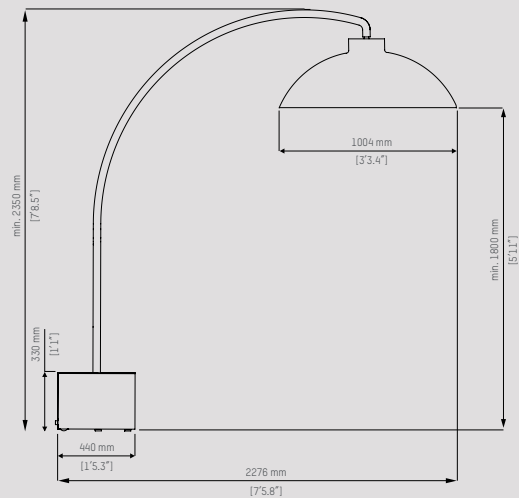

Dimensionen

Kuppeldurchmesser	100 cm 3'3.4"
Kuppelhöhe	38 cm 1'3"
Fuß	44 x 44 x 33 cm 1'5.3" x 1'5.3" x 1'1"

Technical specifications

Verbrauch	3.22 kWh
Wärme	3100 Watt
Licht	120 Watt

Strahlungsreichweite bis zu 5 Metern

Farben

Der DOME ist in zwei Standardfarben und optional in allen hitzebeständigen RAL-Farben erhältlich.